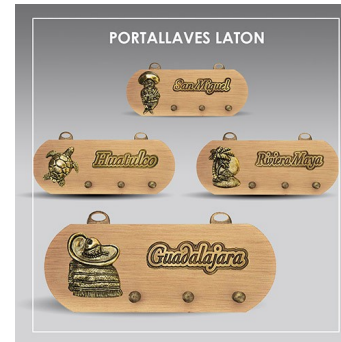

DES Destapador Latón-7501732100424

GIR Llavelo Giratorio-7501732100912

CLT Llavelo Latón-7501732100226

ABC Llavelo Giratorio Letras-7501732100899

POR Portallave Latón-7501732100233

TEQ Tequilero Latón-7501732100332

BAS Virgen Latón-7501732100189

ODS Destapador Epoxy-7501732100998

SHA Destapador Shape-7501732101025

COR Llavelo Corcholata-7501732101032

EC2 Pluma Económica2-7501732100363

RIM Magneto Resina-7501732100790